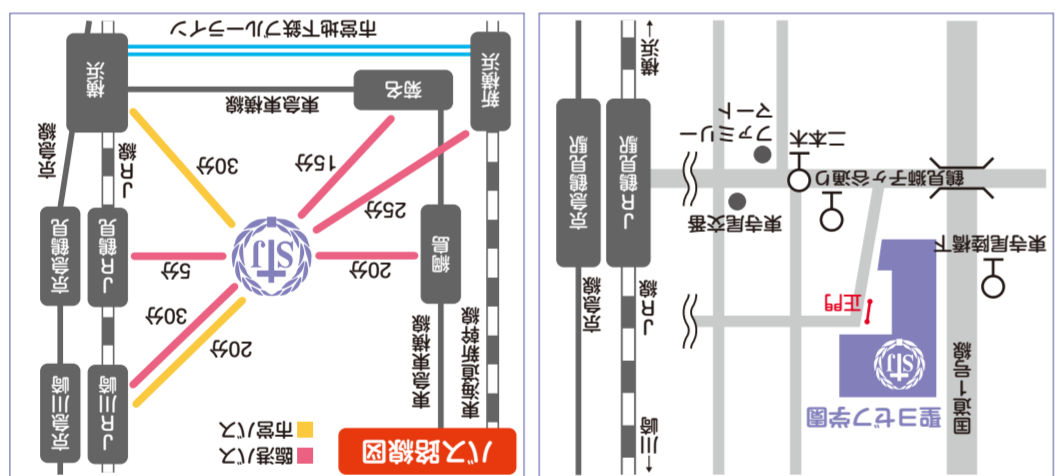

2020年
共学化
国際バカロレア
MYP 模範校

ヨゼフ祭
9月15日(日)
16日(祝・月)
Jigsaw Puzzle

聖ヨゼフ学園中学・高等学校 **ヨゼフ祭**
2019年9月15日(日) 11:00~15:30
9月16日(祝・月) 9:00~15:00
横浜市鶴見区東寺尾北台 11-1 URL: <http://www.st-joseph.ac.jp/>

~ Jigsaw Puzzle ~
誰もがそれぞれ違う個性 (piece) を持っています。
それぞれの piece を1つに集結させてできた、この大きな輝きをご覧ください。
表紙とポスター製作: 高3 横溝 友美

聖ヨゼフ学園中学・高等学校
〒230-0016 横浜市鶴見区東寺尾北台11番1号
TEL 045-581-8808 FAX 045-584-0831
URL: <http://www.st-joseph.ac.jp/>

ありがとうございました

21	二本学園	井澤歯科医院
22	フオルテ・フオルテ	市川自動車・正栄産業株式会社
23	フカセ自動車株式会社	医療法人 平和会 平和病院
24	マリハチミチビル店	香取米店
25	明秀寺	株式会社 オリーブ
26	キリコフケルコニク	株式会社 金原
27	森田科医院	株式会社 エスエフ洋菓子店
28	株式会社 小林不動産	株式会社 政和工業
29	株式会社 東寺尾 清月	株式会社 日工
30	有限会社 東寺尾 清月	株式会社 花季本店
31	株式会社 東寺尾 清月	株式会社 大和生花店
32	株式会社 東寺尾 清月	株式会社 東寺尾 清月
33	川崎信託銀行	川崎信託銀行
34	トク・ホク社	北谷診療所
35	共進興業株式会社	共進興業株式会社
36	聖ヨゼフ学園 父母の会	聖ヨゼフ学園 父母の会
37	聖ヨゼフ学園 同窓会	聖ヨゼフ学園 同窓会
38	聖ヨゼフ学園 ヨゼフ会	聖ヨゼフ学園 ヨゼフ会
39	聖ヨゼフ学園 ショッピング	聖ヨゼフ学園 ショッピング
20	フオ薬局	フオ薬局

リポート製作の協力をしていただいた方々