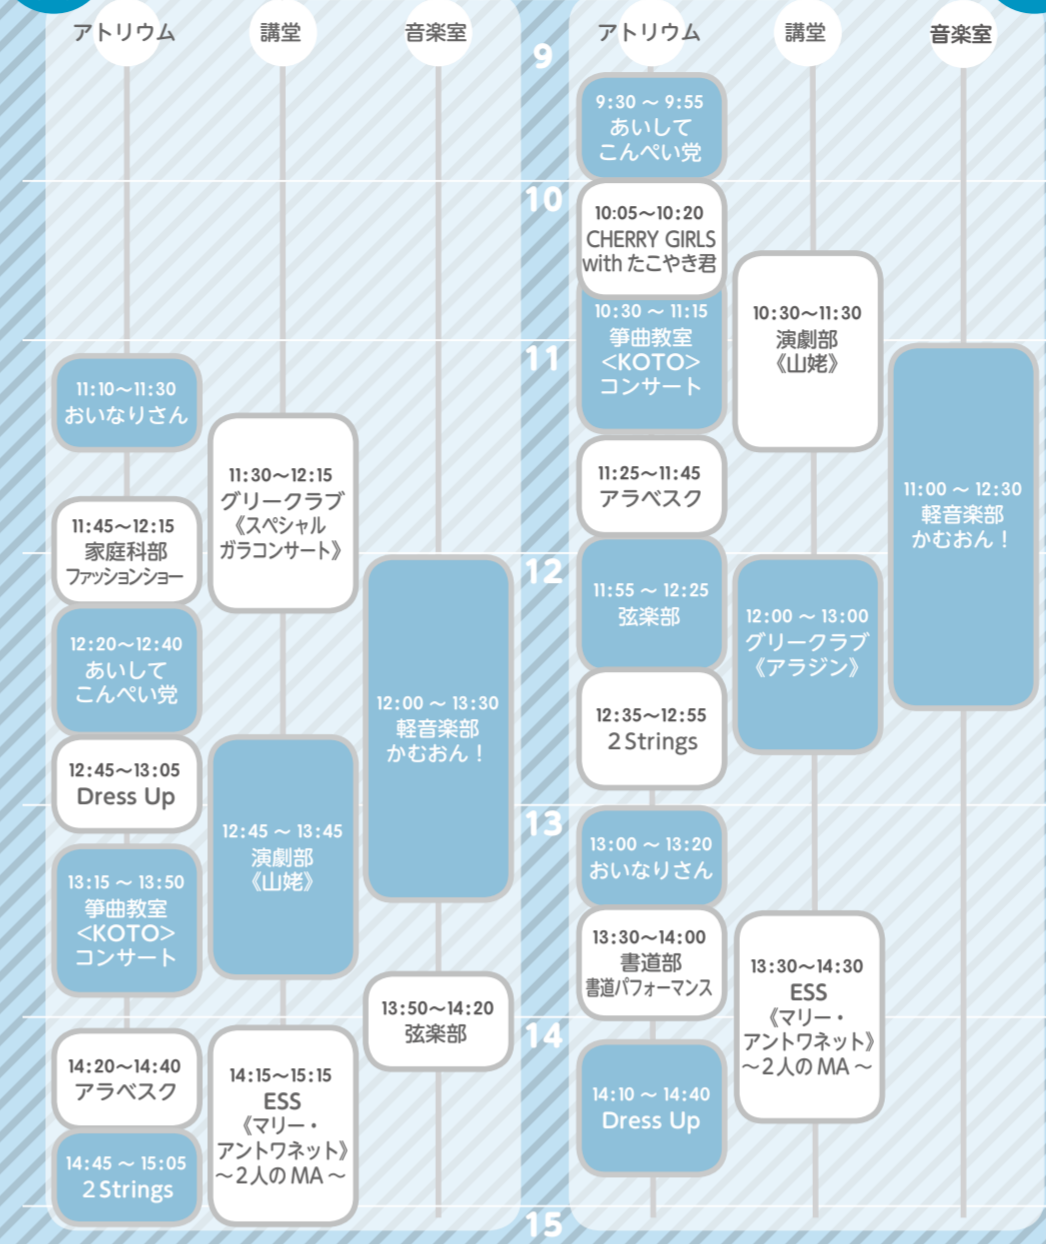

▶ゴミの分別

▶投票体験

- 内容がよかったものにそれぞれ投票してください。
企画・公演・展示・有志の4部門ごとに投票してください。

18歳になったら選挙に行こう

選挙候補の団体一覧

企画部門

Table with columns: 番号, 部門, 場所, 名称

公演部門

Table with columns: 番号, 部門, 場所, 名称

展示部門

Table with columns: 番号, 部門, 場所, 名称

有志部門

Table with columns: 番号, 部門, 場所, 種類

街角メニュー

Table with columns: 場所, 時間, 品名, 価格

9/15 (日)

公演タイムテーブル

9/16 (月)

公演鑑賞時のご注意

- 携帯電話のご使用はご遠慮ください。
保護者証をお持ちでない方は、カメラ・ビデオ・携帯電話等での撮影ができません。

父母の会

Table with columns: 場所, 時間, 品名, 価格

同窓会

Table with columns: 場所, 品名, 価格