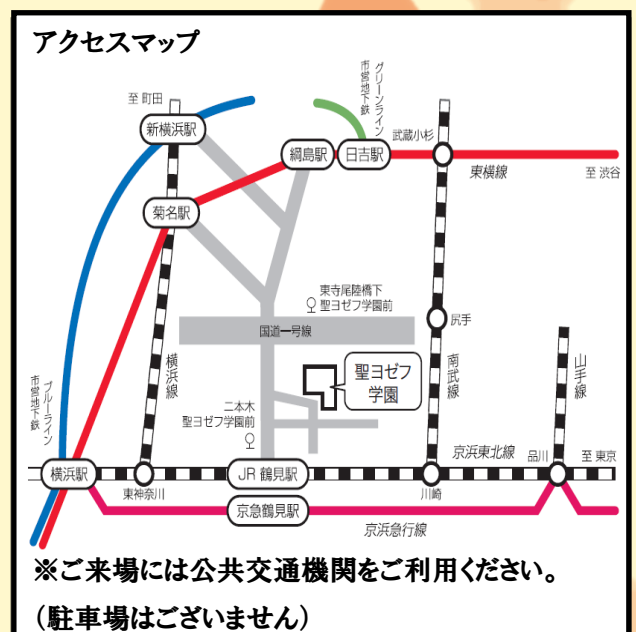

# 聖ヨゼフ学園クリスマスバザー

11月30日(日) 10:00~13:00

(入場無料)